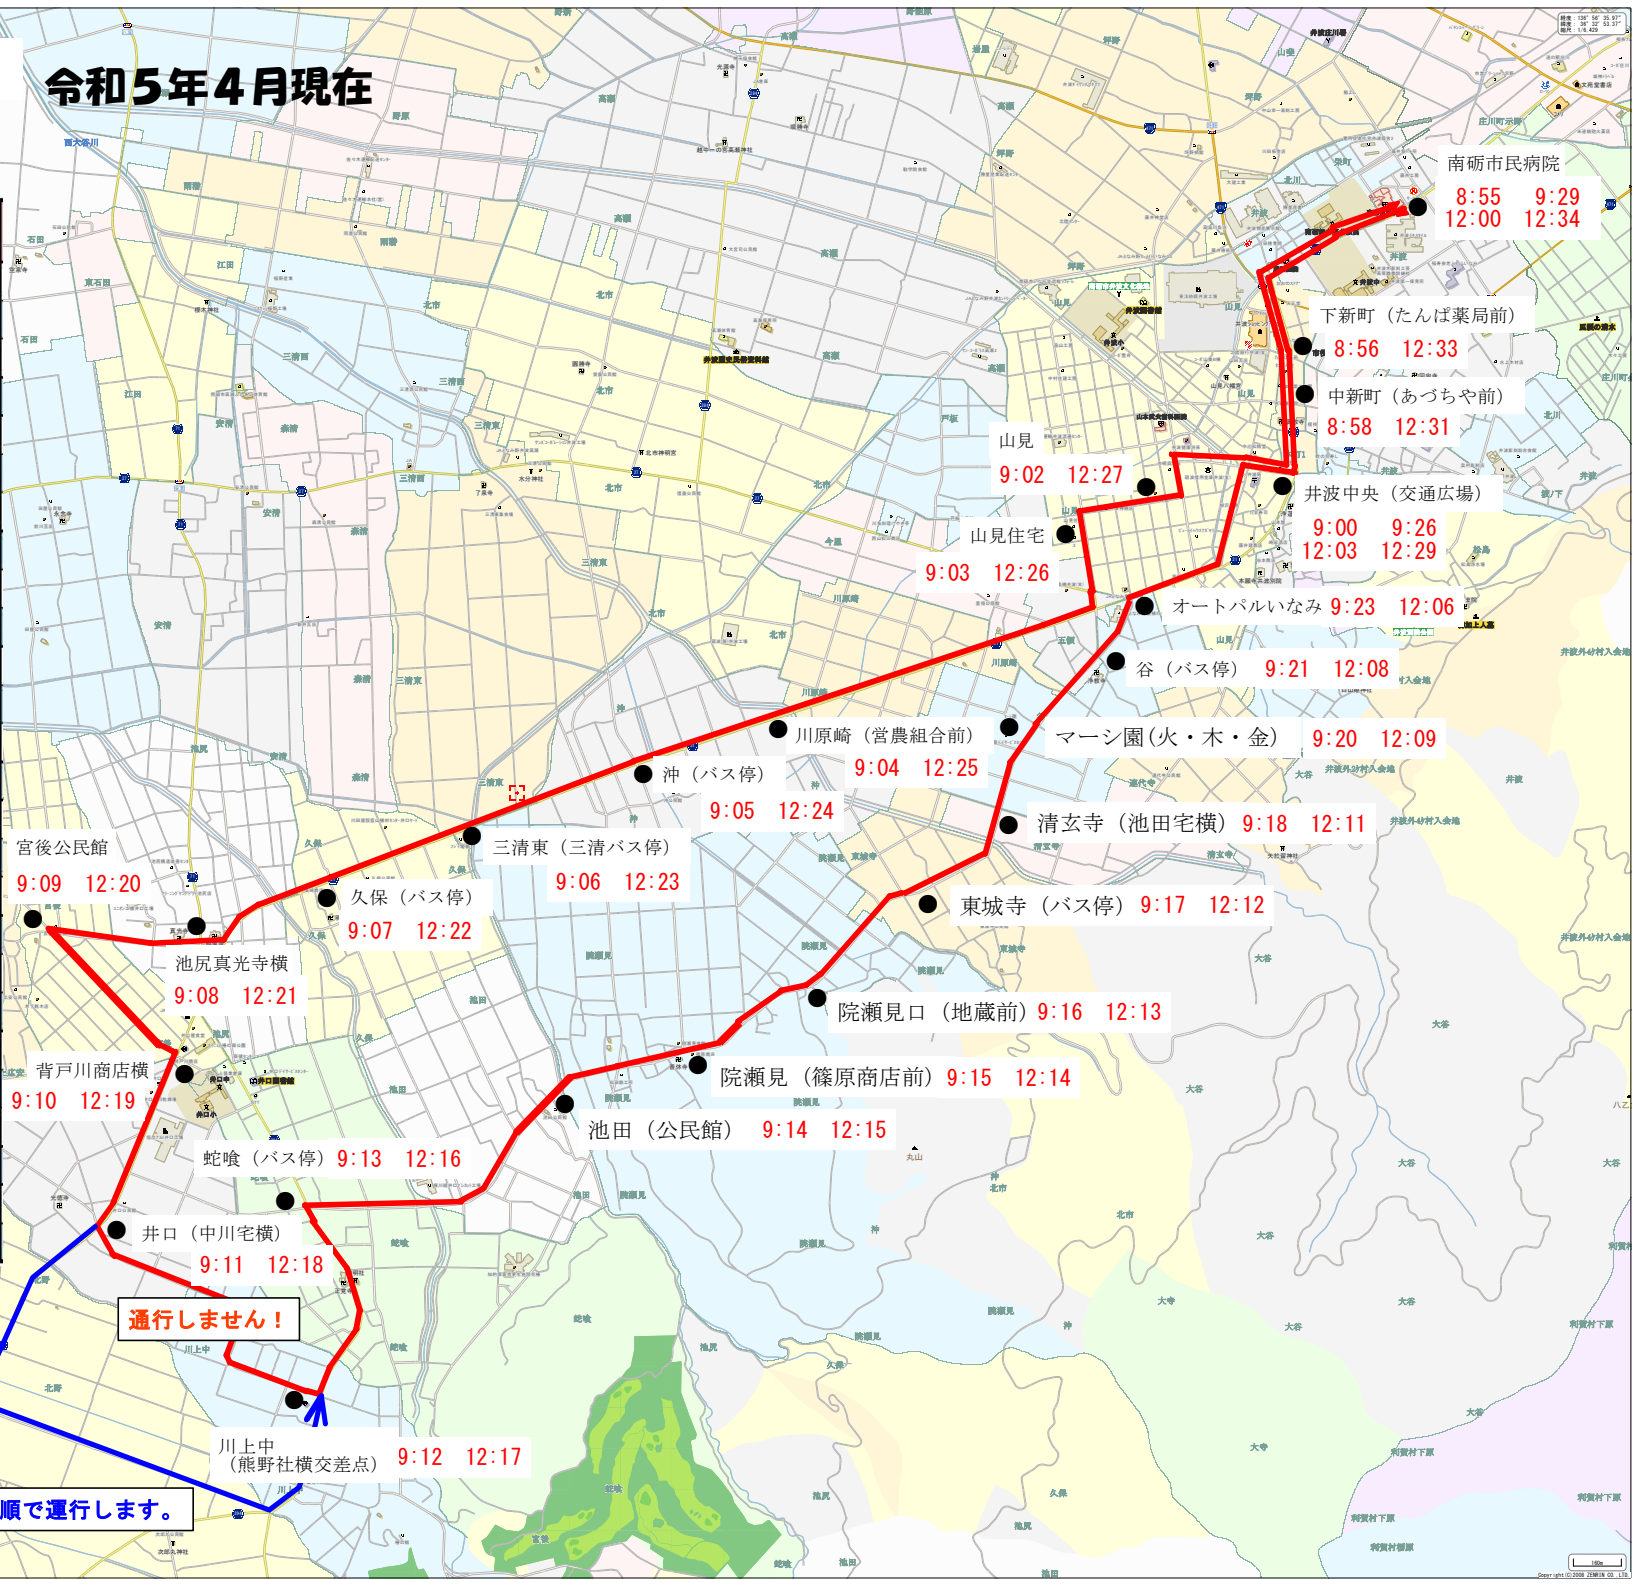

井口方面（院瀨見経由）

令和5年4月現在

井口方面（院瀨見経由）			
南砺市民病院	8:55	南砺市民病院	12:00
下新町	8:56	井波中央	12:03
中新町	8:58	オートパルいなみ	12:06
井波中央	9:00	谷	12:08
山見	9:02	マーシ園(火木金)	12:09
山見住宅	9:03	清玄寺	12:11
川原崎	9:04	東城寺	12:12
沖	9:05	院瀨見口	12:13
三清東	9:06	院瀨見	12:14
久保	9:07	池田	12:15
池尻真光寺横	9:08	蛇喰	12:16
宮後公民館	9:09	川上中	12:17
背戸川商店横	9:10	井口	12:18
井口	9:11	背戸川商店横	12:19
川上中	9:12	宮後公民館	12:20
蛇喰	9:13	池尻真光寺横	12:21
池田	9:14	久保	12:22
院瀨見	9:15	三清東	12:23
院瀨見口	9:16	沖	12:24
東城寺	9:17	川原崎	12:25
清玄寺	9:18	山見住宅	12:26
マーシ園(火木金)	9:20	山見	12:27
谷	9:21	井波中央	12:29
オートパルいなみ	9:23	中新町	12:31
井波中央	9:26	下新町	12:33
南砺市民病院	9:29	南砺市民病院	12:34

通行しません！

青色の道順で運行します。

南砺市民病院
8:55 9:29
12:00 12:34

下新町（たんば薬局前）
8:56 12:33

中新町（あづちや前）
8:58 12:31

山見
9:02 12:27

井波中央（交通広場）
9:00 9:26
12:03 12:29

山見住宅
9:03 12:26

オートパルいなみ
9:23 12:06

谷（バス停）
9:21 12:08

マーシ園(火・木・金)
9:20 12:09

川原崎（営農組合前）
9:04 12:25

沖（バス停）
9:05 12:24

清玄寺（池田宅横）
9:18 12:11

久保（バス停）
9:07 12:22

東城寺（バス停）
9:17 12:12

宮後公民館
9:09 12:20

池尻真光寺横
9:08 12:21

院瀨見口（地藏前）
9:16 12:13

背戸川商店横
9:10 12:19

院瀨見（篠原商店前）
9:15 12:14

蛇喰（バス停）
9:13 12:16

池田（公民館）
9:14 12:15

井口（中川宅横）
9:11 12:18